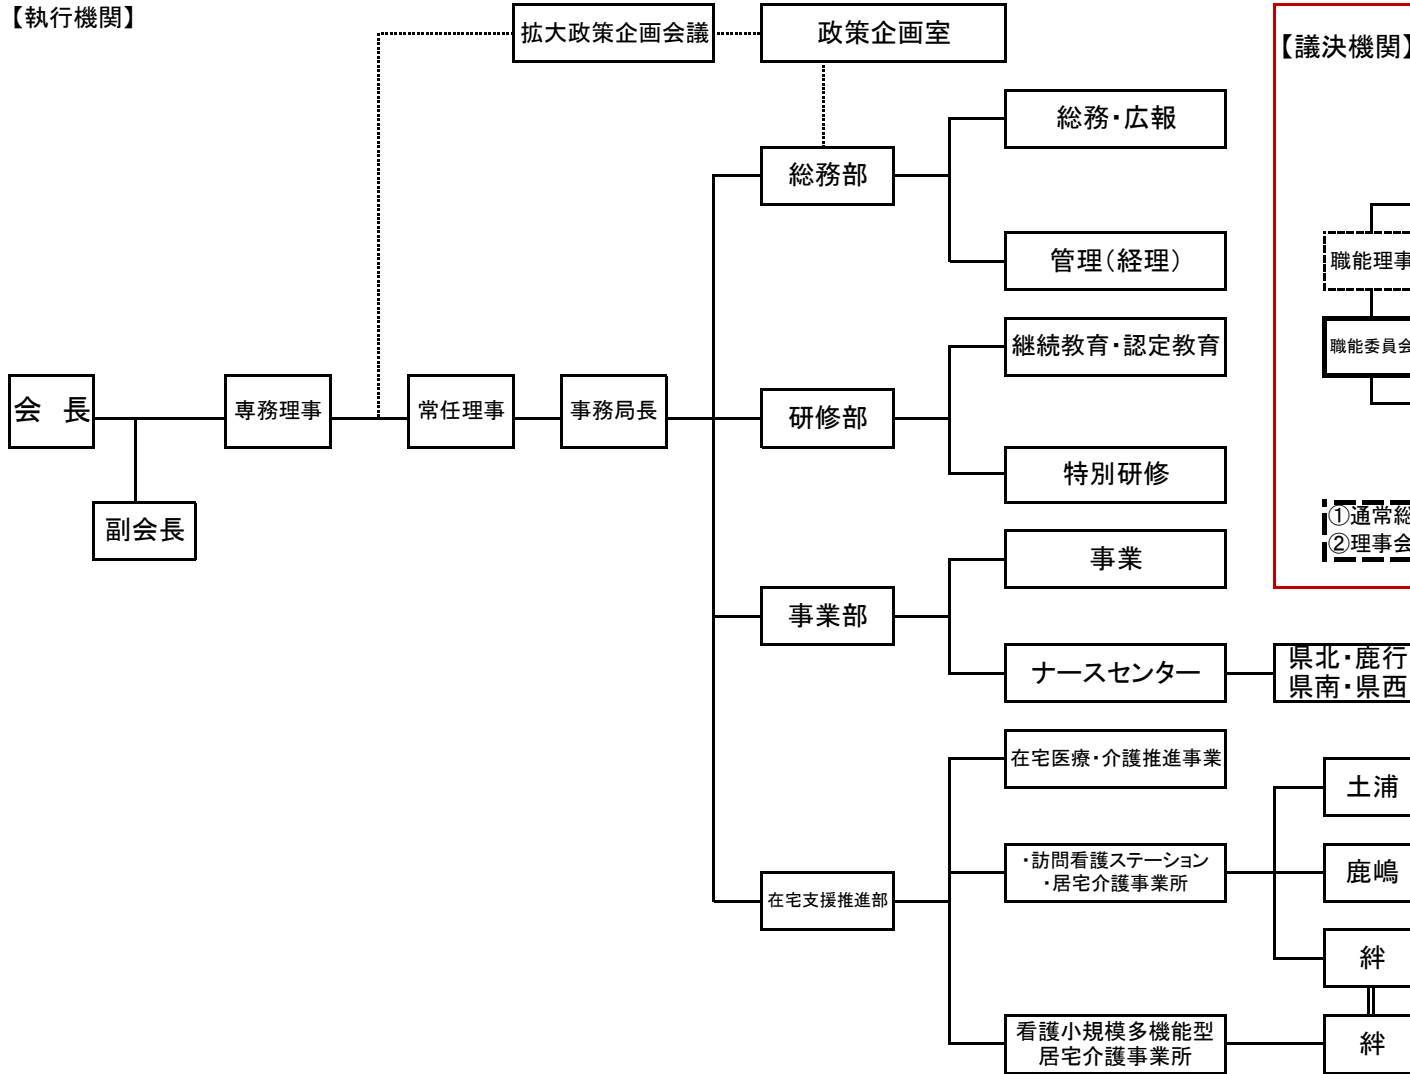

公益社団法人 茨城県看護協会組織図

【執行機関】

【議決機関】