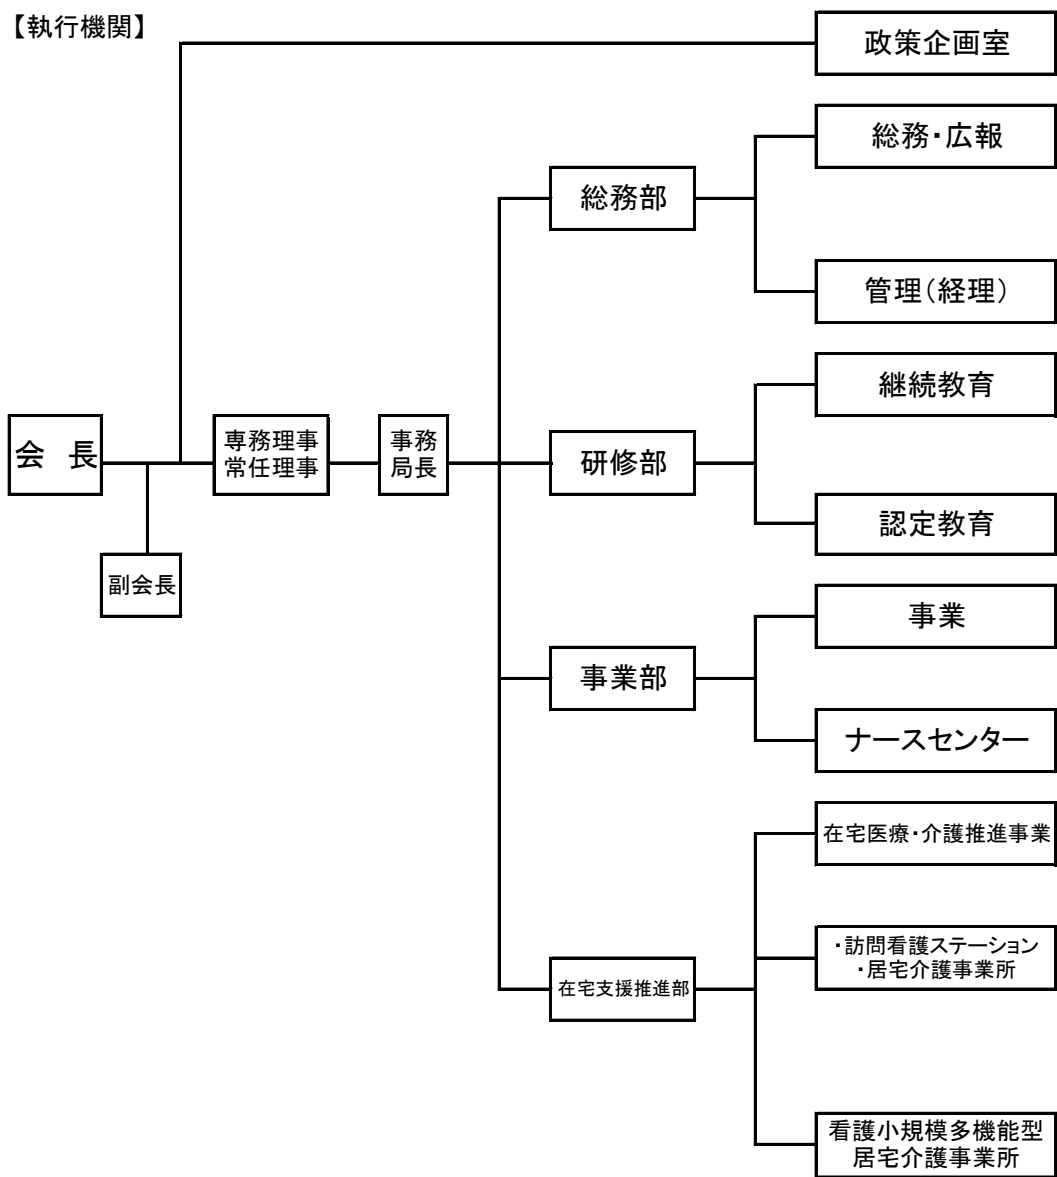

公益社団法人 茨城県看護協会組織図

【執行機関】

【議決機関】